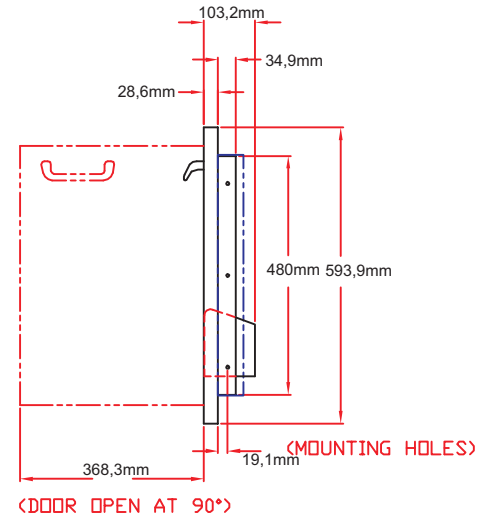

Art.Nr.0-0CDR30 Systemtüren 30"

Gerätemaße

ISLAND CUTOUT
IN BLUF

Frontansicht

Draufsicht

Seitenansicht

Art.Nr.0-0CDR30
Systemtüren 30"

Ausschnittmaße

Frontansicht

Draufsicht

Seitenansicht