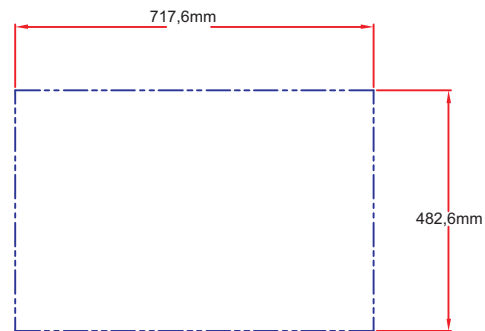

Art.Nr.0-0CDR30 Systemtüren 30"

Gerätemaße

ISLAND CUTOUT
IN BLUF

Frontansicht

Draufsicht

Seitenansicht

Art.Nr.0-0CDR30
Systemtüren 30"

Ausschnittmaße

Frontansicht

Draufsicht

Seitenansicht