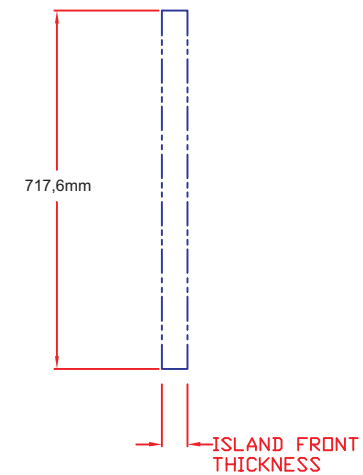

Art.Nr.0-0CDR30 Systemtüren 30"

Gerätemaße

ISLAND CUTOUT
IN BLUF

Frontansicht

Draufsicht

Seitenansicht

Art.Nr.0-0CDR30
Systemtüren 30"

Ausschnittmaße

Frontansicht

Draufsicht

Seitenansicht