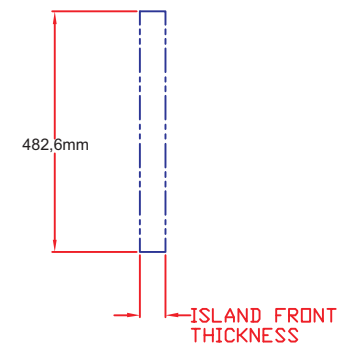

Art.Nr.0-0CDR30 Systemtüren 30"

Gerätemaße

ISLAND CUTOUT
IN BLUF

Frontansicht

Draufsicht

Seitenansicht

Art.Nr.0-0CDR30
Systemtüren 30"

Ausschnittmaße

Frontansicht

Draufsicht

Seitenansicht