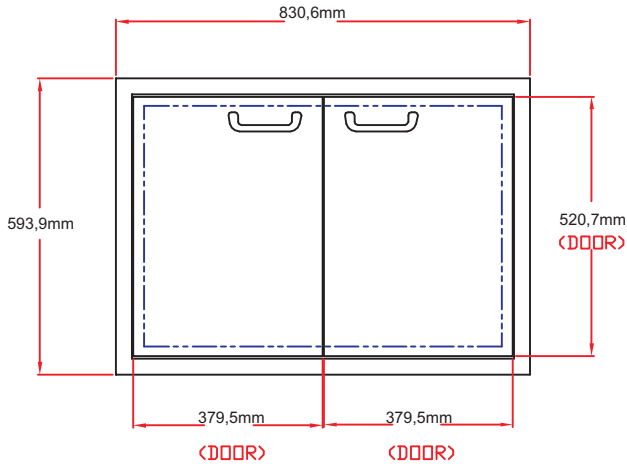

Art.Nr.0-0CDR30 Systemtüren 30"

Gerätemaße

ISLAND CUTOUT
IN BLUF

Frontansicht

Draufsicht

Seitenansicht

Art.Nr.0-0CDR30
Systemtüren 30"

Ausschnittmaße

Frontansicht

Draufsicht

Seitenansicht