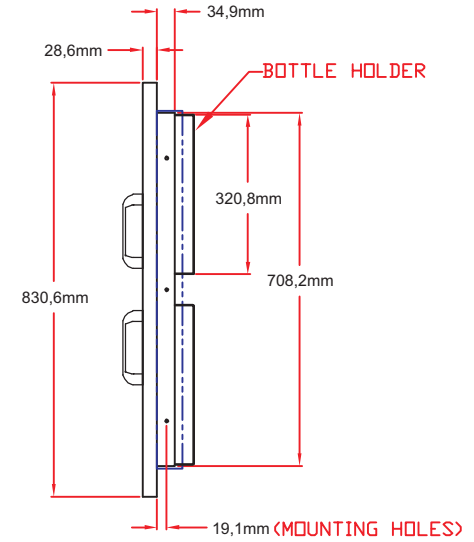

Art.Nr.0-0CDR30 Systemtüren 30"

Gerätemaße

ISLAND CUTOUT
IN BLUF

Frontansicht

Draufsicht

Seitenansicht

Art.Nr.0-0CDR30
Systemtüren 30"

Ausschnittmaße

Frontansicht

Draufsicht

Seitenansicht