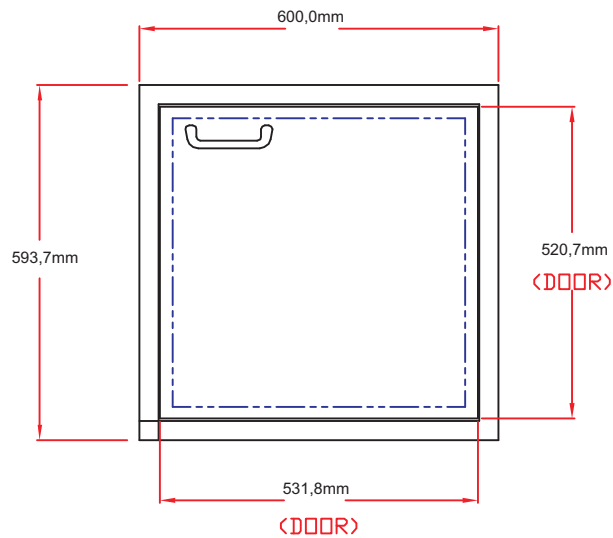

Art.Nr.0-0CDR21R

Lynx Systemtüre 21" Anschlag rechts

**Gerätemaße**

CUTOUT IN BLUE

Frontansicht

Draufsicht

Seitenansicht

Art.Nr.0-0CDR21R

Lynx Systemtüre 21" Anschlag rechts

**Ausschnittmaße**

Frontansicht

Draufsicht

Seitenansicht