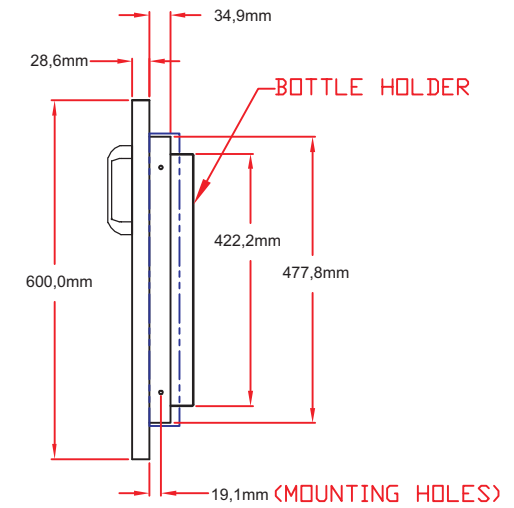

Art.Nr.0-0CDR21R

Lynx Systemtüre 21" Anschlag rechts

**Gerätemaße**

CUTOUT IN BLUE

Frontansicht

Draufsicht

Seitenansicht

Art.Nr.0-0CDR21R

Lynx Systemtüre 21" Anschlag rechts

**Ausschnittmaße**

Frontansicht

Draufsicht

Seitenansicht