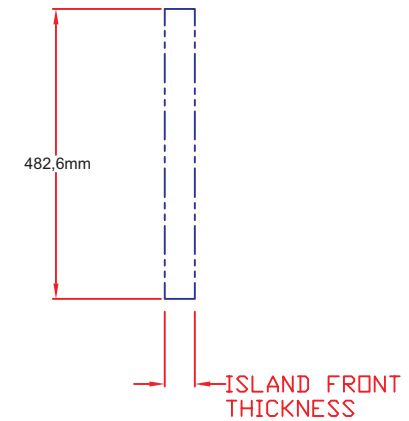

Art.Nr.0-0CDR21R

Lynx Systemtüre 21" Anschlag rechts

**Gerätemaße**

CUTOUT IN BLUE

Frontansicht

Draufsicht

Seitenansicht

Art.Nr.0-0CDR21R

Lynx Systemtüre 21" Anschlag rechts

**Ausschnittmaße**

Frontansicht

Draufsicht

Seitenansicht