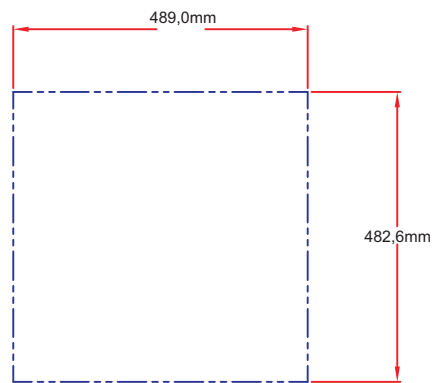

Art.Nr.0-0CDR21R

Lynx Systemtüre 21" Anschlag rechts

**Gerätemaße**

CUTOUT IN BLUE

Frontansicht

Draufsicht

Seitenansicht

Art.Nr.0-0CDR21R

Lynx Systemtüre 21" Anschlag rechts

**Ausschnittmaße**

Frontansicht

Draufsicht

Seitenansicht