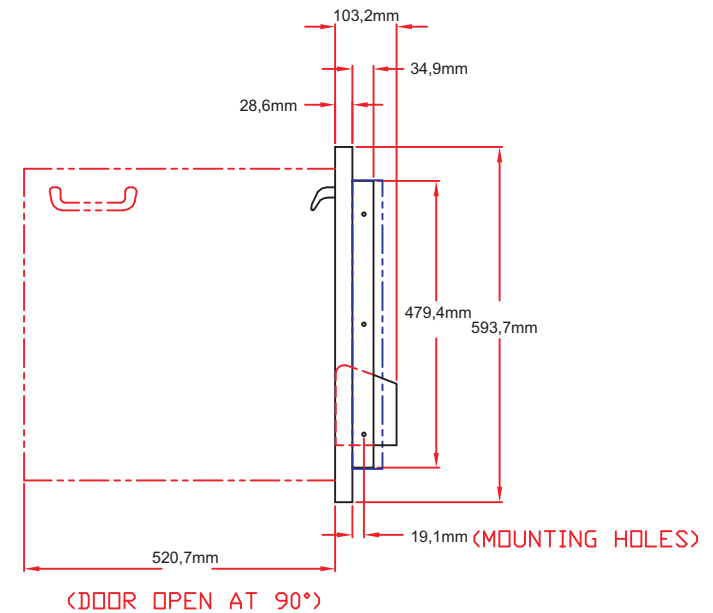

Art.Nr.0-0CDR21R

Lynx Systemtüre 21" Anschlag rechts

**Gerätemaße**

CUTOUT IN BLUE

Frontansicht

Draufsicht

Seitenansicht

Art.Nr.0-0CDR21R

Lynx Systemtüre 21" Anschlag rechts

**Ausschnittmaße**

Frontansicht

Draufsicht

Seitenansicht