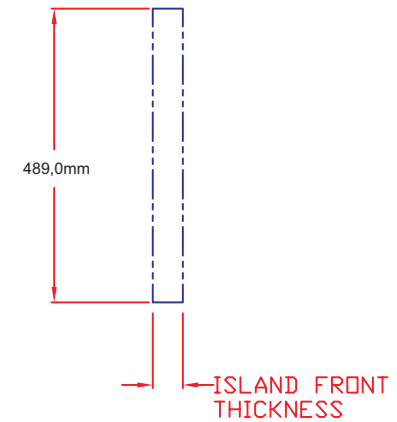

Art.Nr.0-0CDR21R

Lynx Systemtüre 21" Anschlag rechts

**Gerätemaße**

CUTOUT IN BLUE

Frontansicht

Draufsicht

Seitenansicht

Art.Nr.0-0CDR21R

Lynx Systemtüre 21" Anschlag rechts

**Ausschnittmaße**

Frontansicht

Draufsicht

Seitenansicht