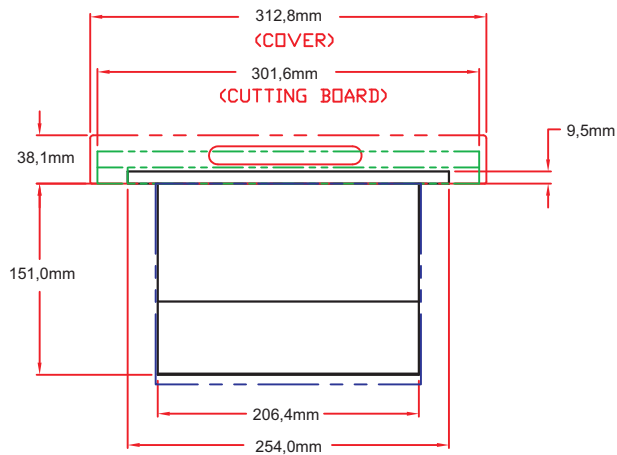

Art.-Nr. 0-0C18TS

Müllschacht für Abfallbehälter 18" Gerätemaße

ISLAND CUTOUT
IN BLUE

Frontansicht

Seitenansicht

Art.-Nr. 0-0C18TS

Müllschacht für Abfallbehälter 18"

Ausschnittmaße

Draufsicht

LOCATION/SIZE OF CUTOUT
BEHIND ISLAND FRONT

Frontansicht

LOCATION/SIZE OF CUTOUT
BEHIND ISLAND SIDE

Seitenansicht