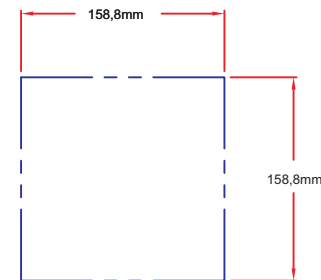

Art.-Nr. 0-0C18TS

Müllschacht für Abfallbehälter 18" Gerätemaße

ISLAND CUTOUT
IN BLUE

Frontansicht

Seitenansicht

Art.-Nr. 0-0C18TS

Müllschacht für Abfallbehälter 18"

Ausschnittmaße

Draufsicht

LOCATION/SIZE OF CUTOUT
BEHIND ISLAND FRONT

Frontansicht

LOCATION/SIZE OF CUTOUT
BEHIND ISLAND SIDE

Seitenansicht