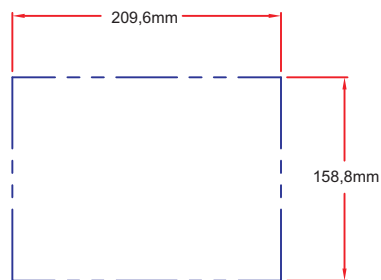

Art.-Nr. 0-0C18TS

Müllschacht für Abfallbehälter 18" Gerätemaße

ISLAND CUTOUT
IN BLUE

Frontansicht

Seitenansicht

Art.-Nr. 0-0C18TS

Müllschacht für Abfallbehälter 18"

Ausschnittmaße

Draufsicht

LOCATION/SIZE OF CUTOUT
BEHIND ISLAND FRONT

Frontansicht

LOCATION/SIZE OF CUTOUT
BEHIND ISLAND SIDE

Seitenansicht