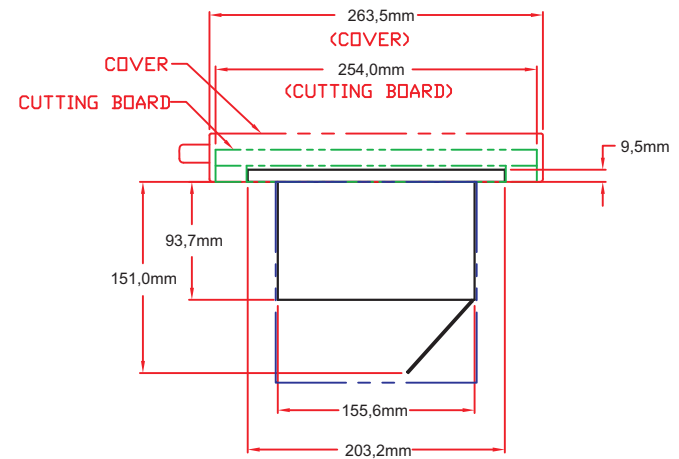

Art.-Nr. 0-0C18TS

Müllschacht für Abfallbehälter 18" Gerätemaße

ISLAND CUTOUT
IN BLUE

Frontansicht

Seitenansicht

Art.-Nr. 0-0C18TS

Müllschacht für Abfallbehälter 18"

Ausschnittmaße

Draufsicht

LOCATION/SIZE OF CUTOUT
BEHIND ISLAND FRONT

Frontansicht

LOCATION/SIZE OF CUTOUT
BEHIND ISLAND SIDE

Seitenansicht