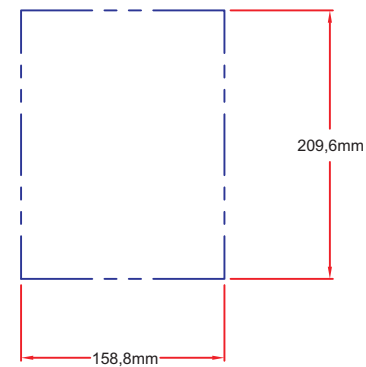

Art.-Nr. 0-0C18TS

Müllschacht für Abfallbehälter 18" Gerätemaße

ISLAND CUTOUT
IN BLUE

Frontansicht

Seitenansicht

Art.-Nr. 0-0C18TS

Müllschacht für Abfallbehälter 18"

Ausschnittmaße

Draufsicht

LOCATION/SIZE OF CUTOUT
BEHIND ISLAND FRONT

Frontansicht

LOCATION/SIZE OF CUTOUT
BEHIND ISLAND SIDE

Seitenansicht