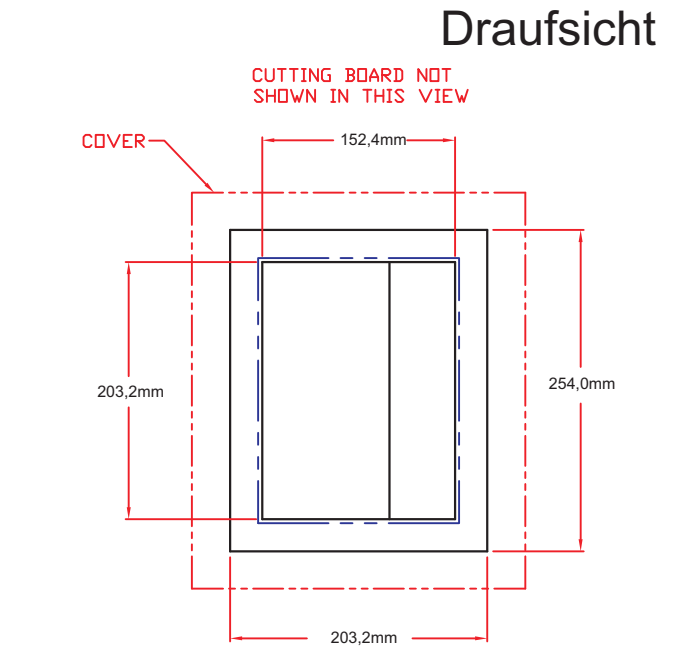

Art.-Nr. 0-0C18TS

Müllschacht für Abfallbehälter 18" Gerätemaße

ISLAND CUTOUT
IN BLUE

Frontansicht

Seitenansicht

Art.-Nr. 0-0C18TS

Müllschacht für Abfallbehälter 18"

Ausschnittmaße

Draufsicht

LOCATION/SIZE OF CUTOUT
BEHIND ISLAND FRONT

Frontansicht

LOCATION/SIZE OF CUTOUT
BEHIND ISLAND SIDE

Seitenansicht